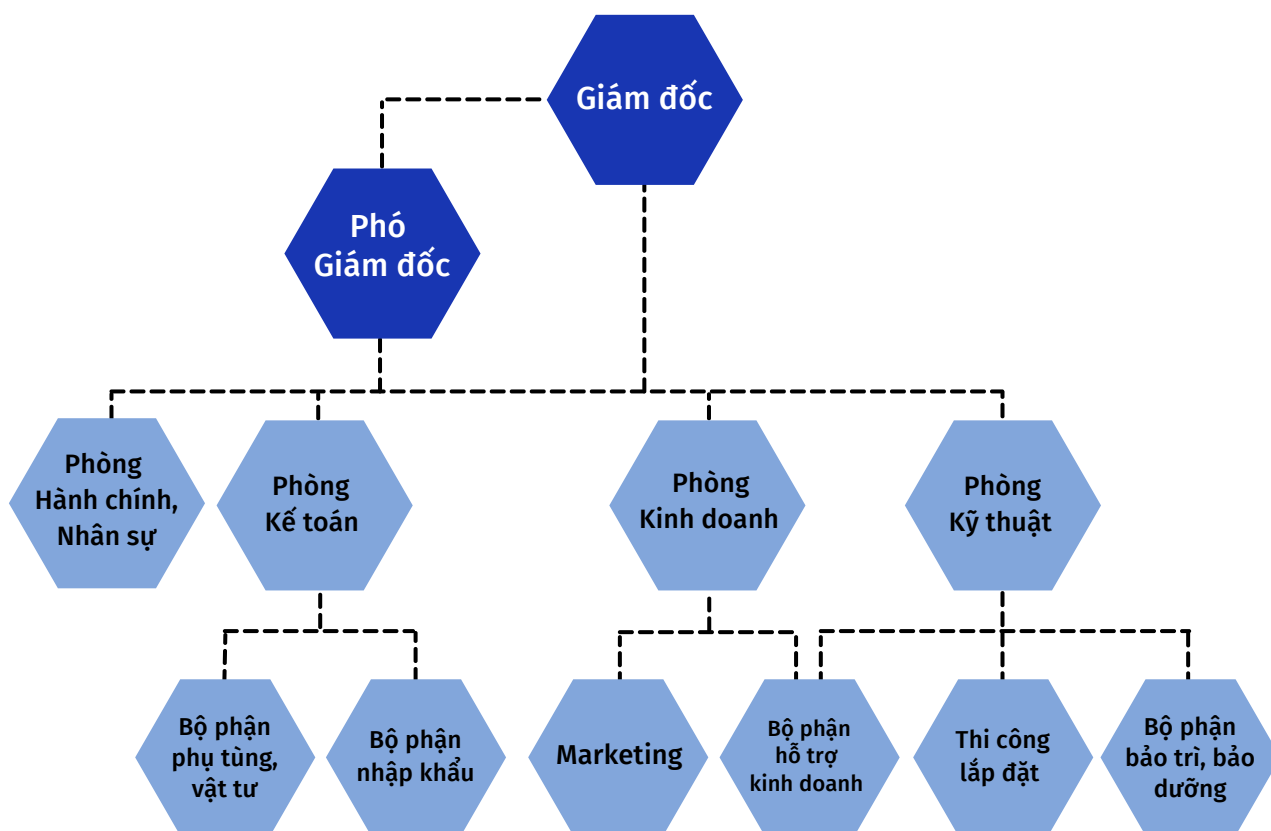

NĂNG LỰC VÀ CHÍNH SÁCH NHÂN SỰ

TỔNG QUAN:

Đội ngũ cán bộ công nhân viên của chúng tôi trên 40 người, 60% đã tốt nghiệp đại học và cao đẳng, có 02 người đã đào tạo thạc sỹ, công nhân thi công lắp đặt đều được đào tạo chuyên ngành và cấp chứng chỉ nghề.

Chúng tôi luôn hiểu con người là nền tảng căn bản nhất cho sự phát triển của công ty, vì vậy kế hoạch đào tạo nhân lực luôn được chú trọng và thực hiện hàng năm. Luôn đảm bảo lợi ích của cán bộ công nhân viên, và các hoạt động phúc lợi xã hội cho nhân viên là một phần trong hoạt động của chúng tôi, để cho mọi người có được tinh thần tốt nhất, nâng cao hiệu quả công việc và gắn bó lâu dài với công ty